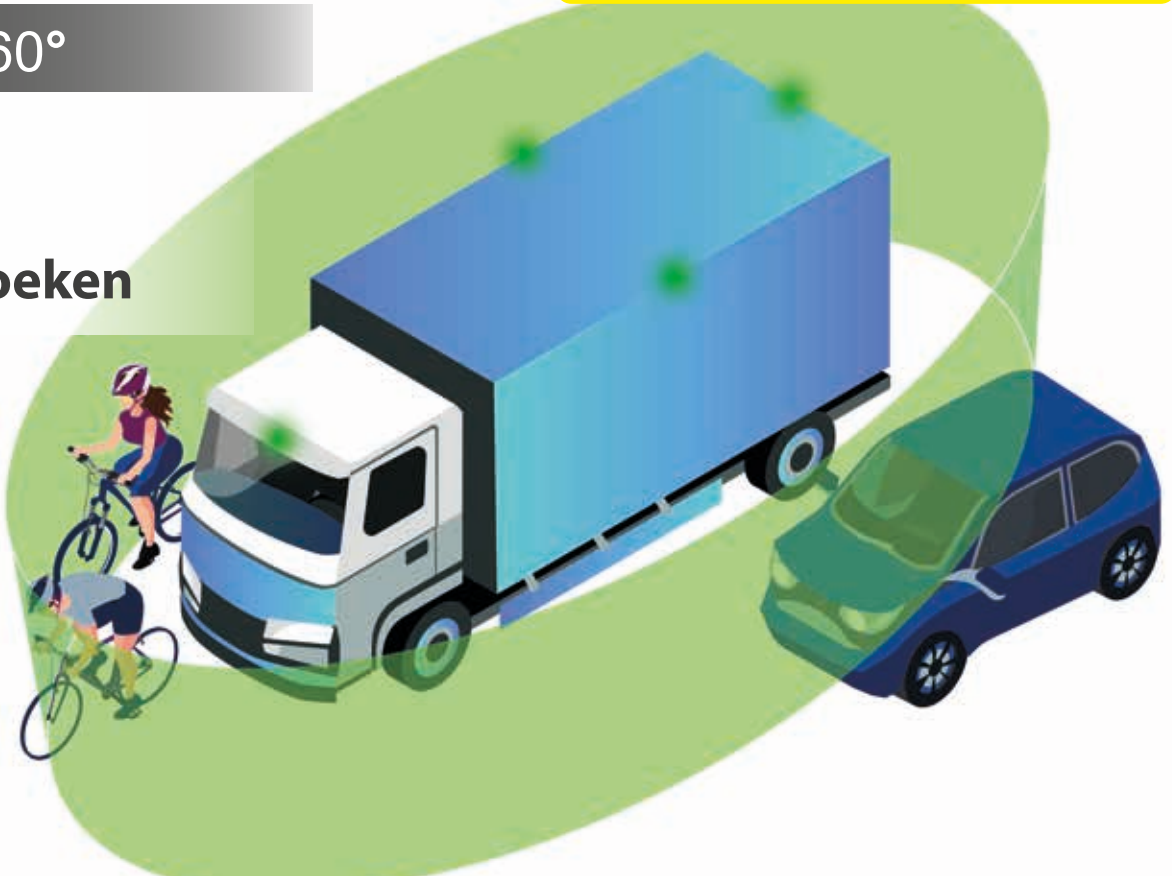

Een gamma van hoogwaardige camera's voor maximale veiligheid

Gedaan met dode hoeken!

DigiView 360°

4 camera's
1 beeld
0 dode hoeken

Vier ultra groothoek camera's, elk met een kijkhoek van meer dan 180°, worden zo hoog mogelijk gemonteerd op de voor-, achter- en zijkanten van het voertuig.

De camera's zien **alles rondom het voertuig**, inclusief de dode hoeken en geven deze beelden gelijktijdig door naar een elektronische controle unit waar ze worden **gecombineerd tot 1 beeld**.

Elke vervorming van de groothoek cameralens wordt gecorrigeerd om zo een **helder en realtime beeld**, op de monitor van de bestuurder weer te geven.

- **Intelligent monitoring systeem**
- Verwijdert alle dode hoeken
- **Volledig 360° beeld** op één scherm
- Vier **ultra groothoek** camera's
- Weergave van **uw eigen voertuig**

Achterzicht camera's

Deze geeft het gehele gebied achter het voertuig weer. Bij het inschakelen van de achteruitrijversnelling wordt de camera automatisch ingeschakeld.

Zijzicht camera's

Compact verzonken oogvormige camera. Kan de gehele zijkant afdekken.

Veel kits...

Vele mogelijke combinaties, met of zonder draad.

... En toebehoren

Zoals de vierkanaals recorder of de spiraalkabelset, waarmee de monitor van de trekker met de camera's op de oplegger wordt verbonden.